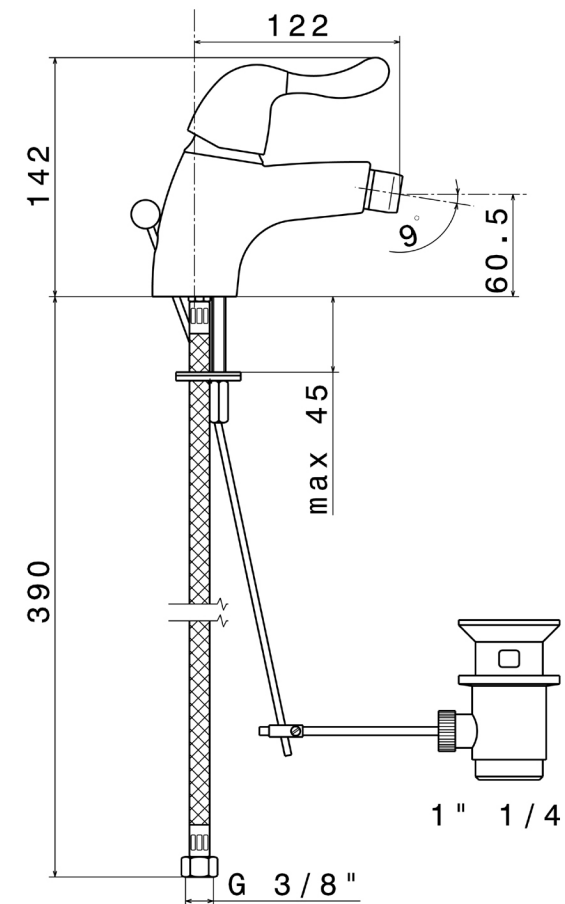

Prettyfun

 - newform

**mod.2525**

Miscelatore monocomando per bidet con scarico da 1"1/4. Flessibili di alimentazione F3/8"

Single-lever bidet mixer with 1"1/4 pop-up waste set. F3/8" connection hoses.

Finiture disponibili / Available finishes : cromo/chrome - cromo spazzolato/brushed chrome