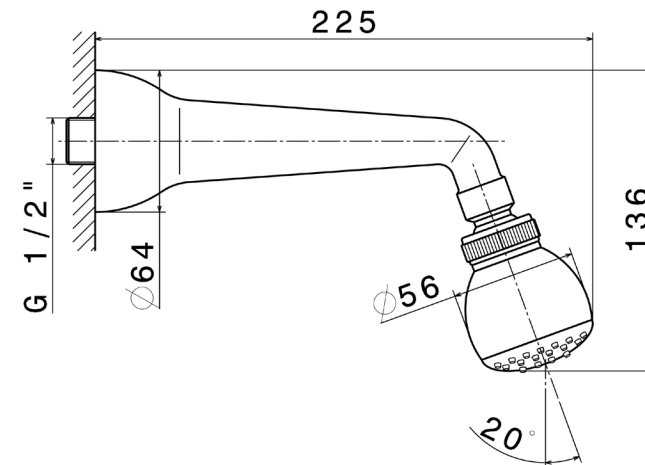

Prettyfun

 - newform

mod.2575 + 530

Miscelatore monocomando doccia da incasso con soffione doccia a getto orientabile.

Concealed single-lever shower mix with head shower.

Finiture disponibili / Available finishes : cromo/chrome - cromo spazzolato/brushed chrome