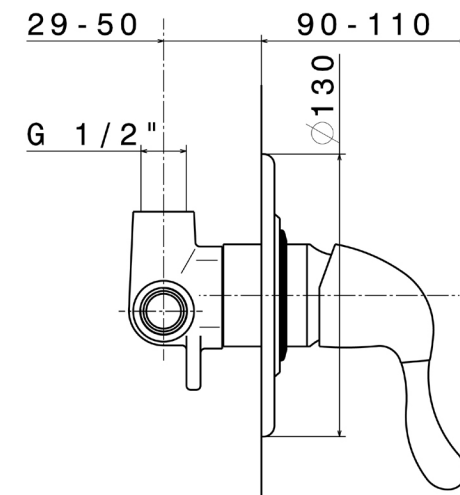

Prettyfun

 - newform

mod.2575 + 530

Miscelatore monocomando doccia da incasso con soffione doccia a getto orientabile.

Concealed single-lever shower mix with head shower.

Finiture disponibili / Available finishes : cromo/chrome - cromo spazzolato/brushed chrome